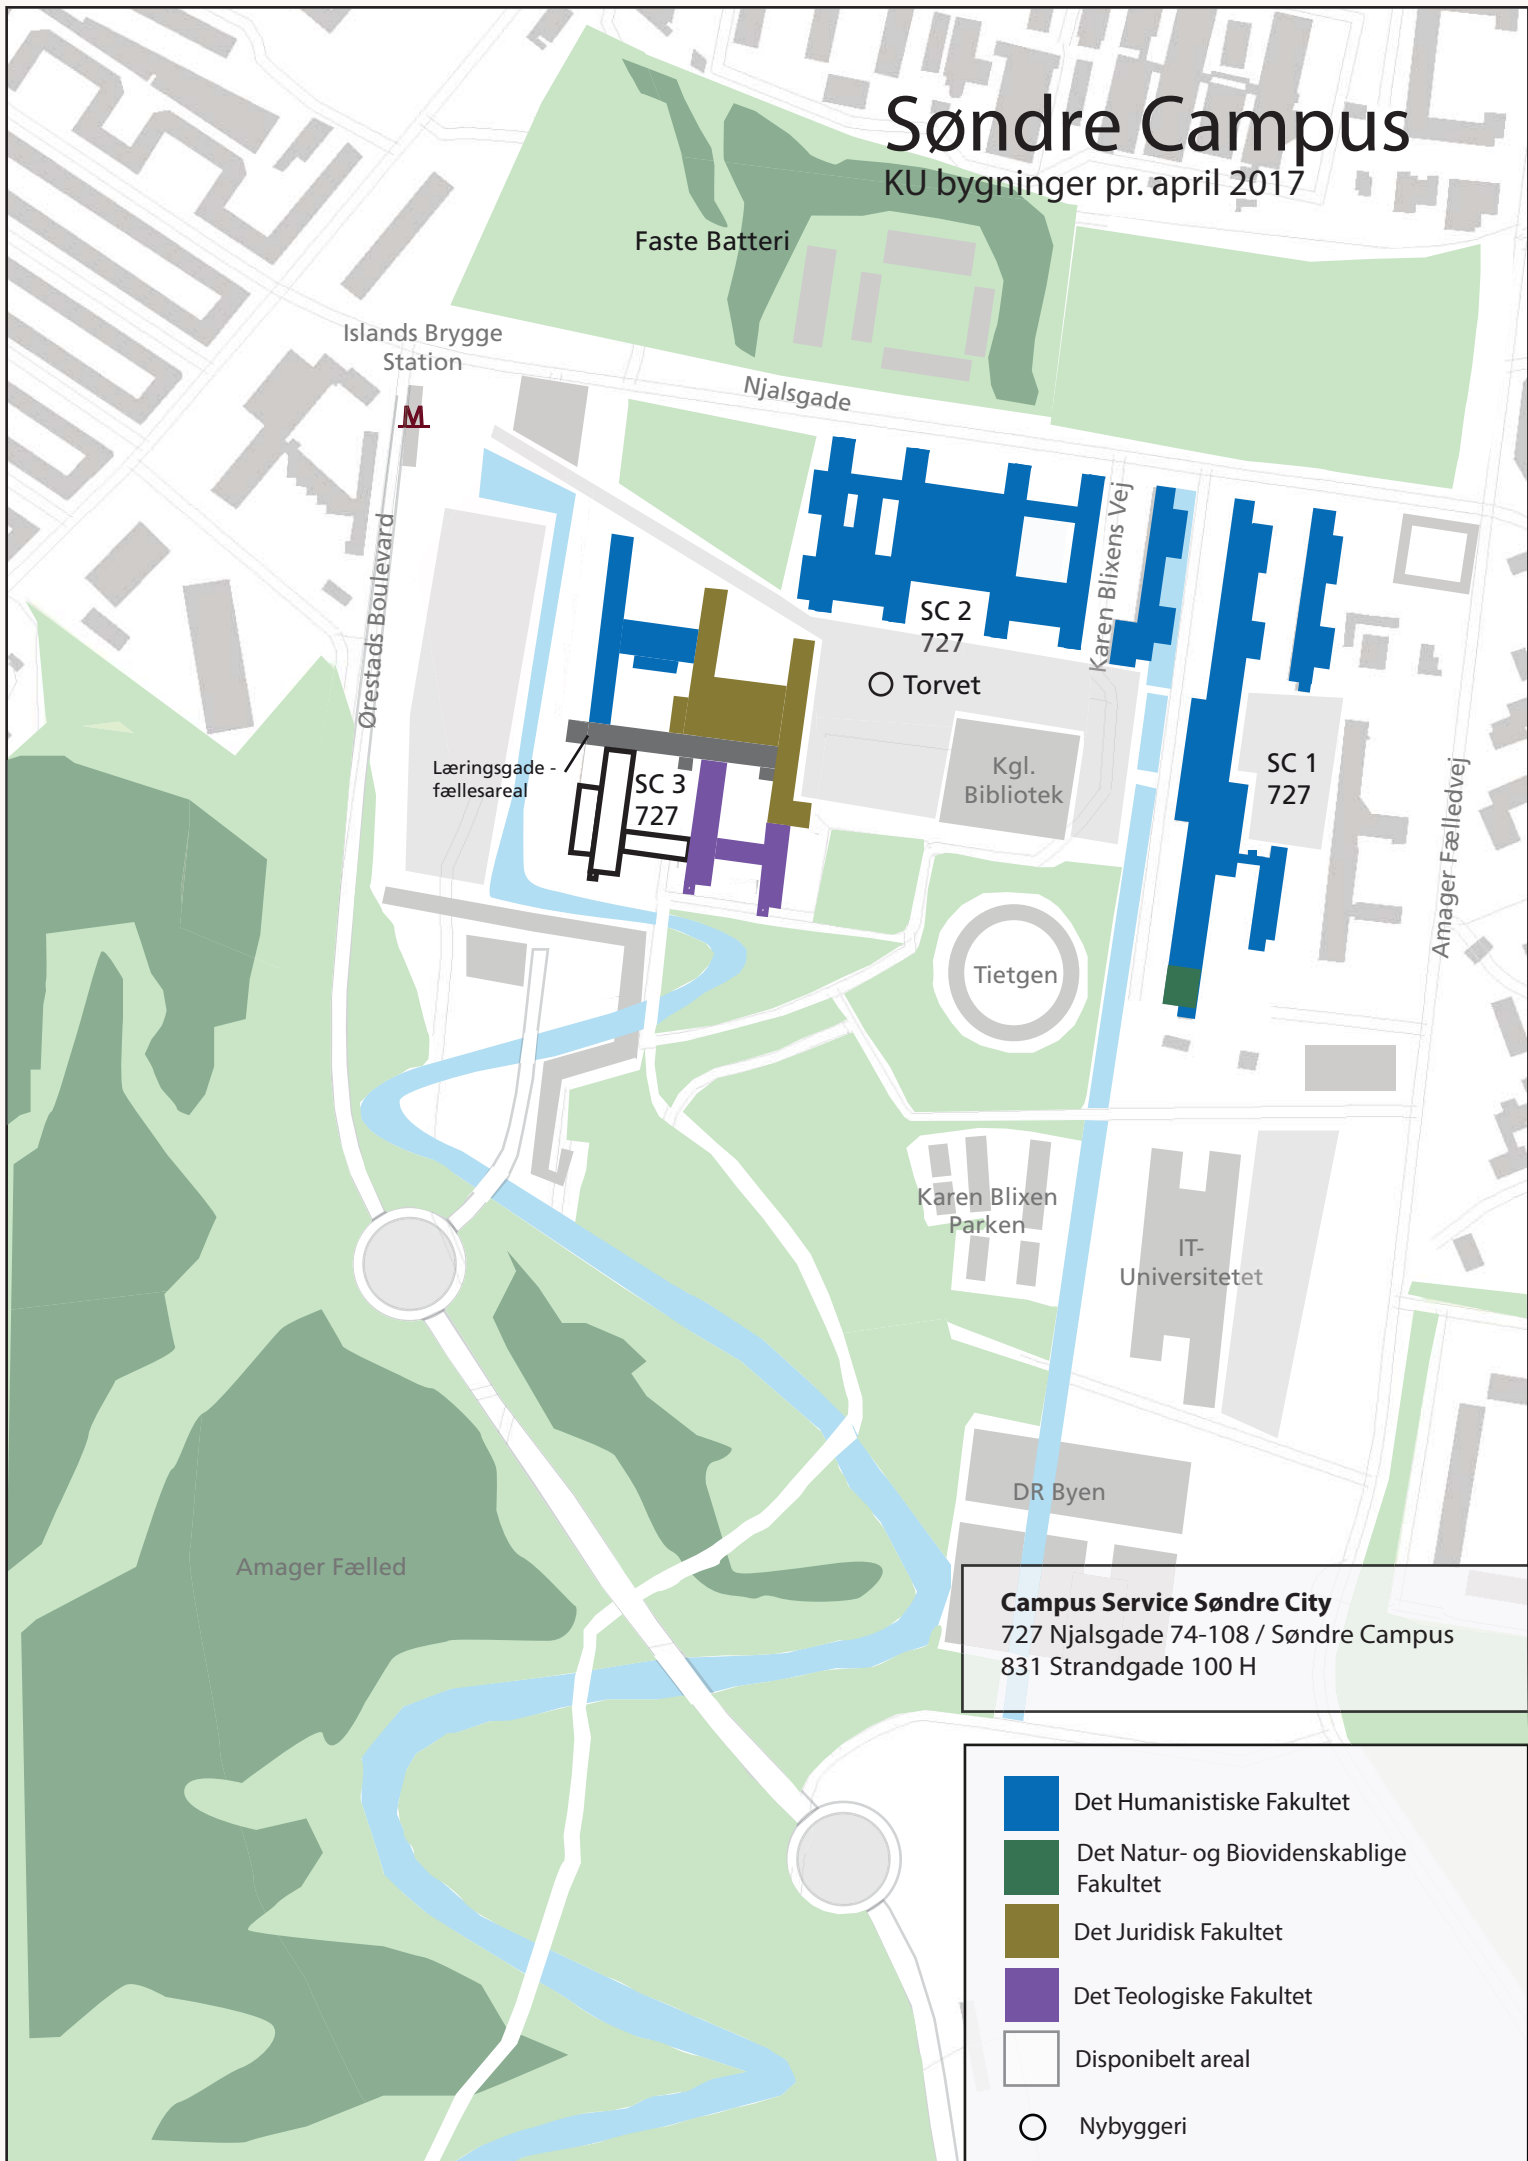

# Søndre Campus

KU bygninger pr. april 2017

## Campus Service Søndre City

727 Njalsgade 74-108 / Søndre Campus  
831 Strandgade 100 H

-  Det Humanistiske Fakultet
-  Det Natur- og Biovidenskabelige Fakultet
-  Det Juridisk Fakultet
-  Det Teologiske Fakultet
-  Disponibelt areal
-  Nybyggeri