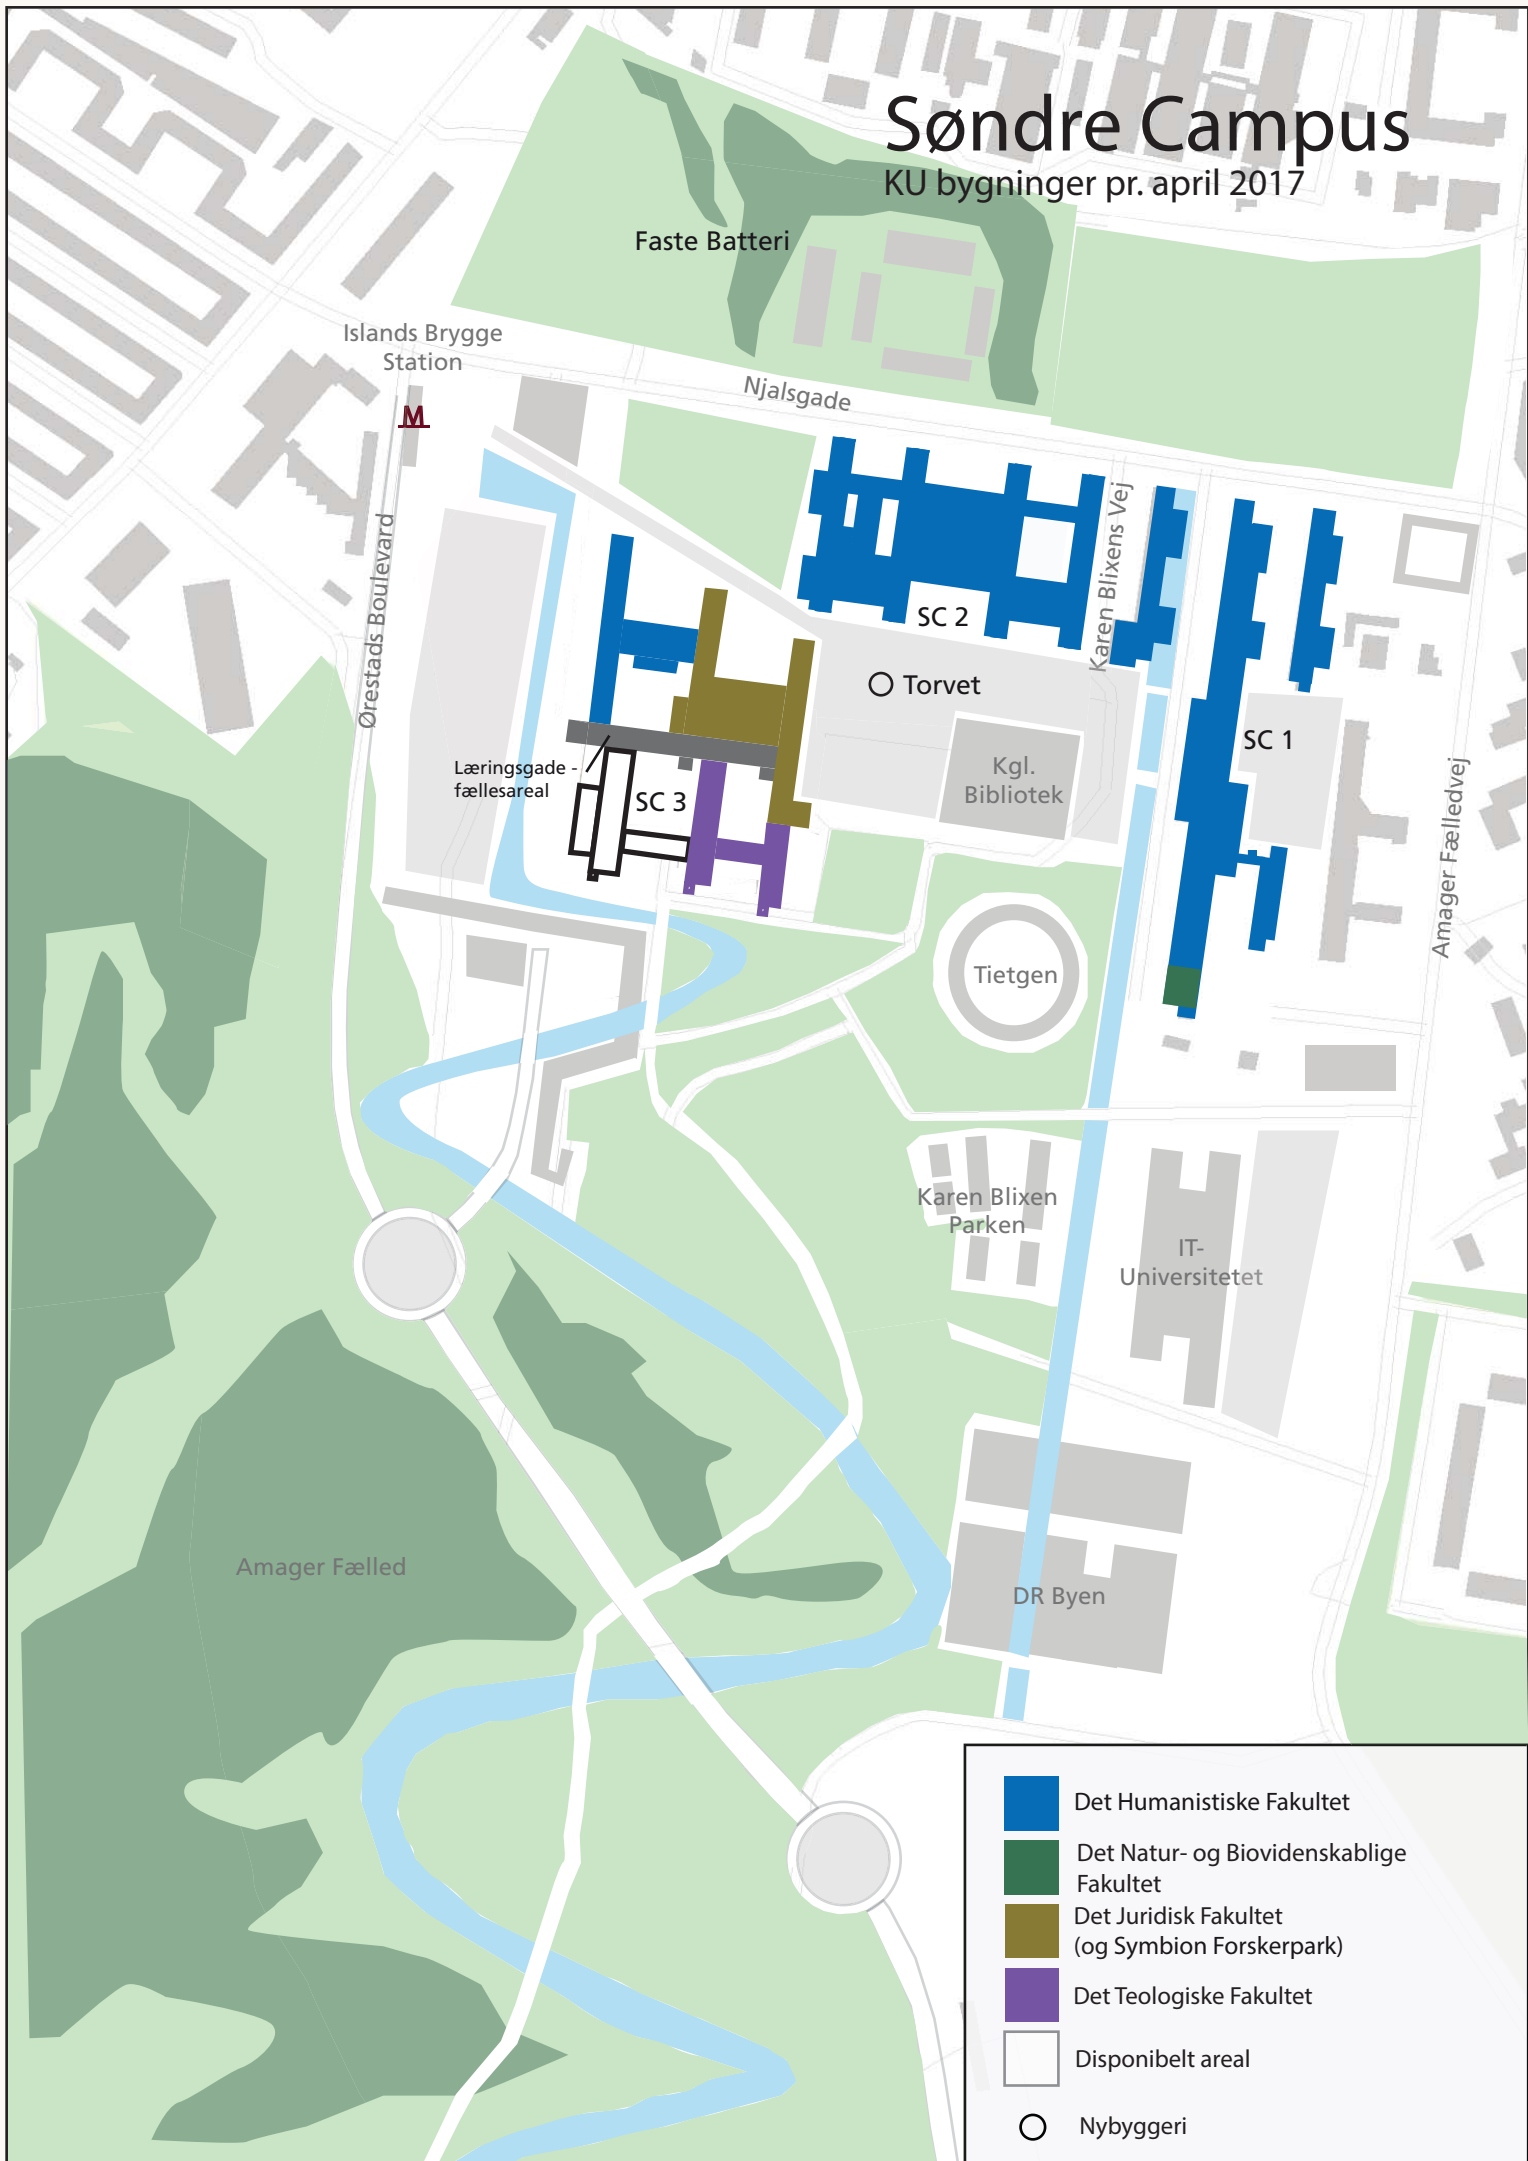

Søndre Campus

KU bygninger pr. april 2017

-  Det Humanistiske Fakultet
-  Det Natur- og Biovidenskabelige Fakultet
-  Det Juridisk Fakultet (og Symbion Forskerpark)
-  Det Teologiske Fakultet
-  Disponibelt areal
-  Nybyggeri