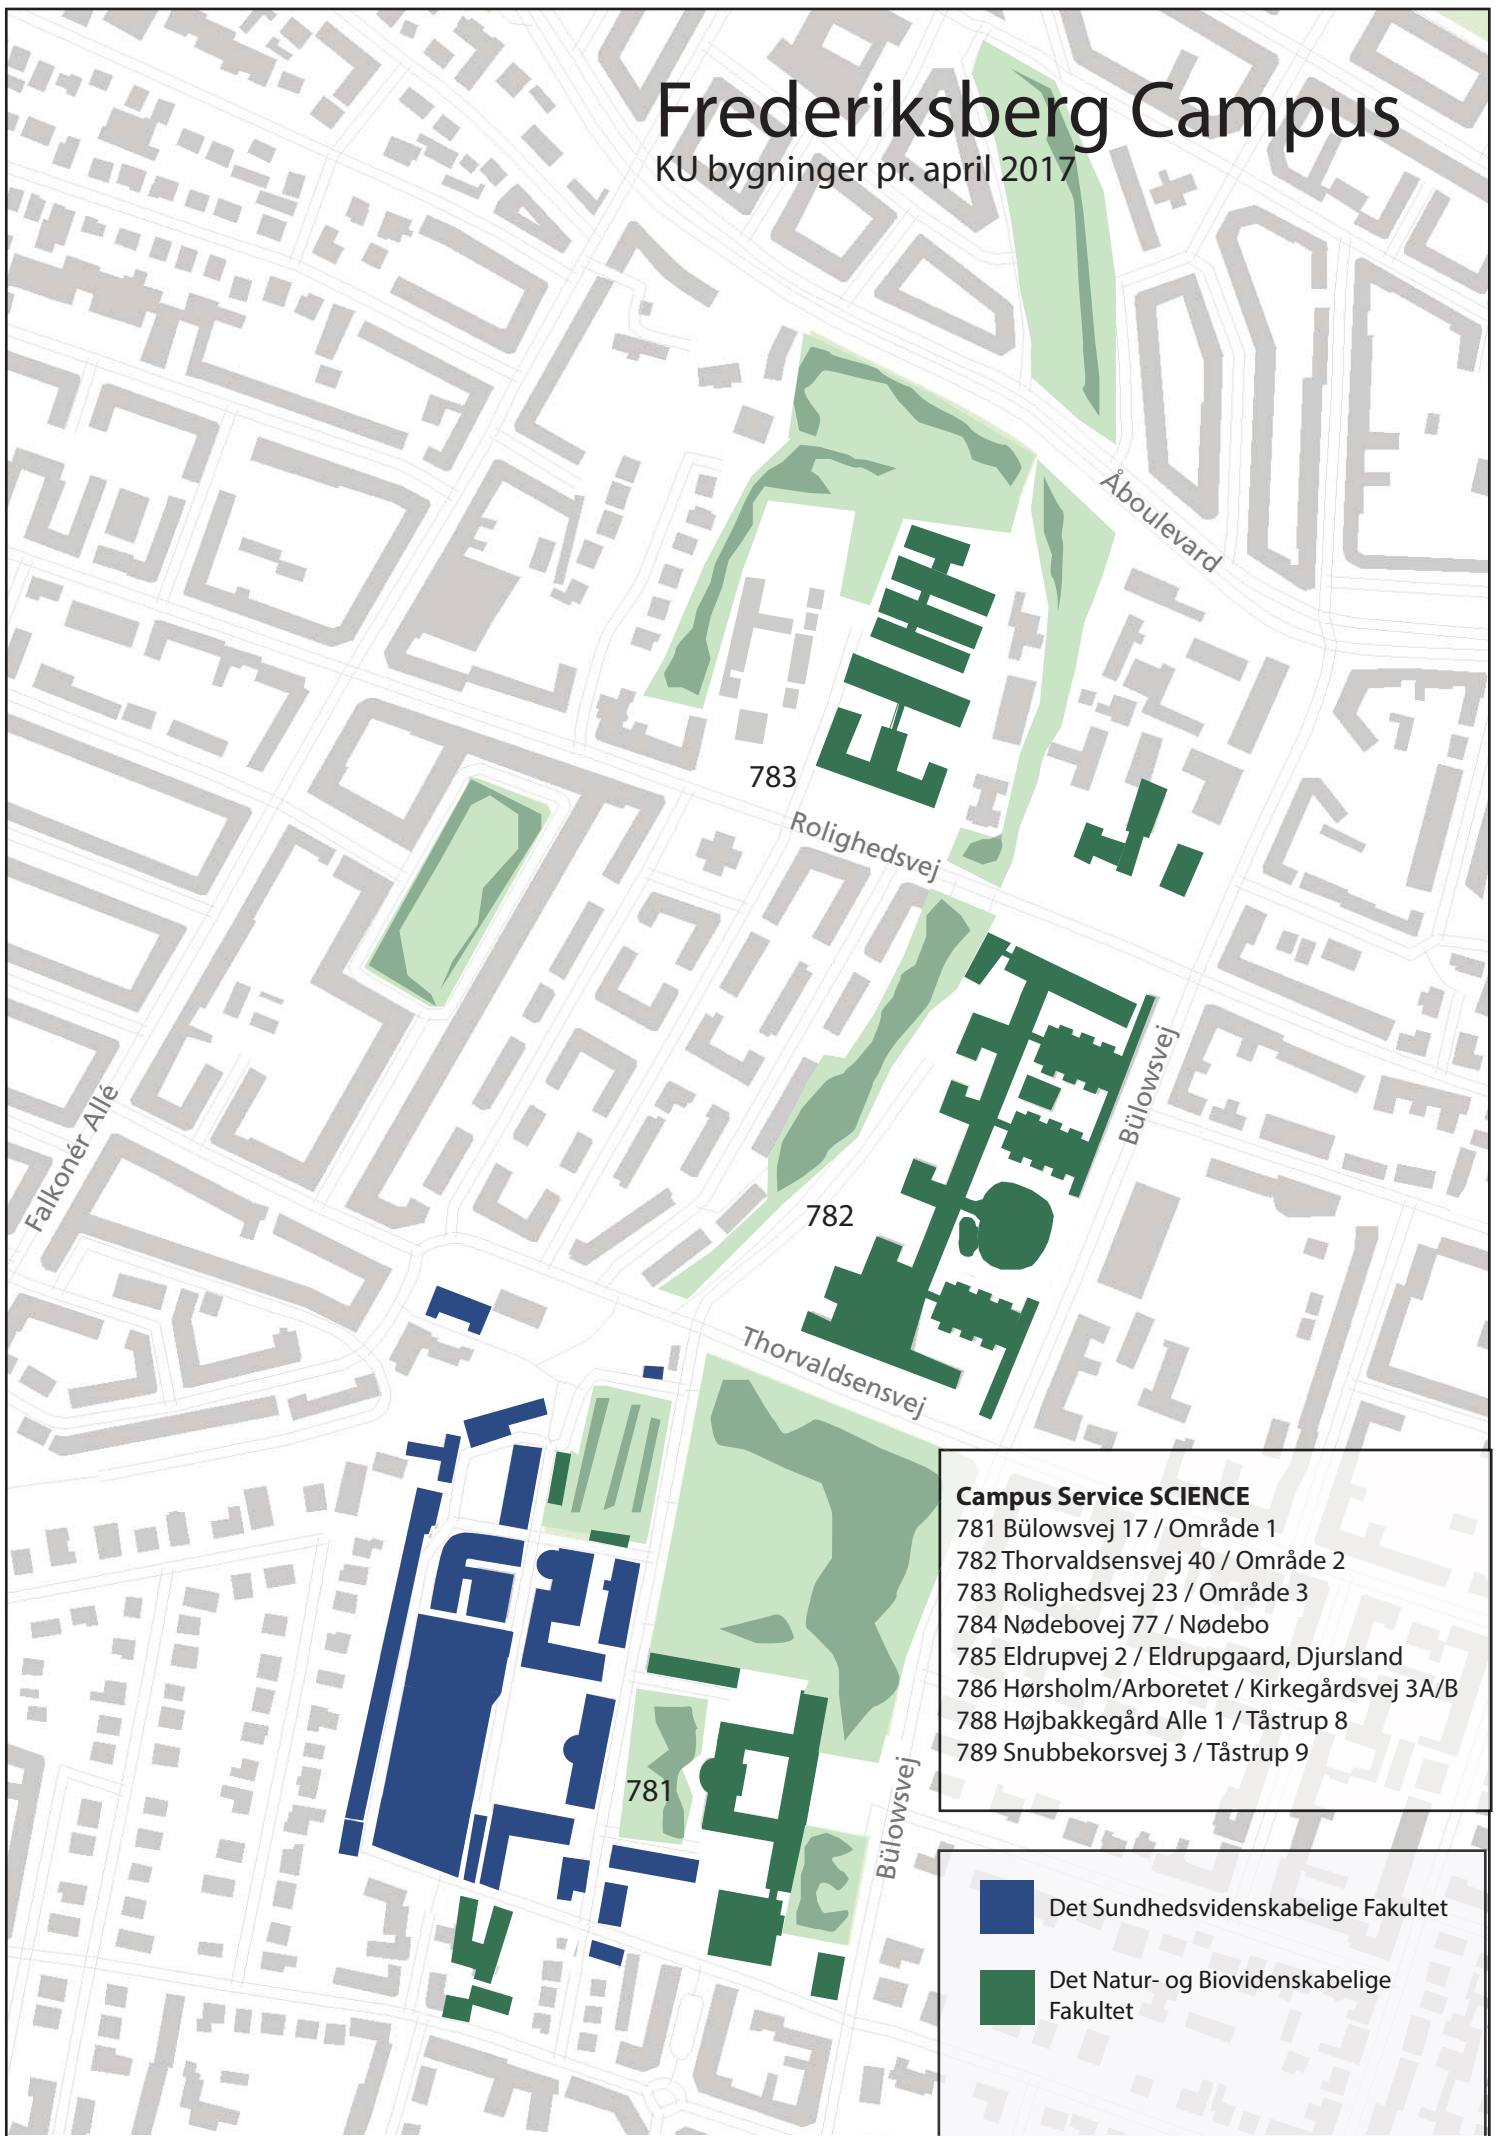

Frederiksberg Campus

KU bygninger pr. april 2017

Campus Service SCIENCE

- 781 Bülowvej 17 / Område 1
- 782 Thorvaldsensvej 40 / Område 2
- 783 Rolighedsvej 23 / Område 3
- 784 Nødebovej 77 / Nødebo
- 785 Eldrupvej 2 / Eldrupgaard, Djursland
- 786 Hørsholm/Arboretet / Kirkegårdsvej 3A/B
- 788 Højbakkegård Alle 1 / Tåstrup 8
- 789 Snubbekorsvej 3 / Tåstrup 9

-  Det Sundhedsvidenskabelige Fakultet
-  Det Natur- og Biovidenskabelige Fakultet