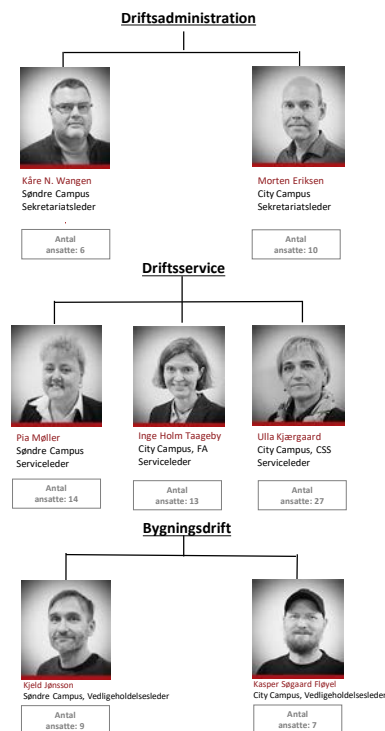

Markus Lampe
Plan- og udviklingschef

Campus Plan og Udvikling

 Agnete Dreyer Projektkonsulent	 Birte Rode Produkt owner	 Britt Ejensberg Projektkoordinator	 Clars Danvold Fagleder
 Einar Bo Andersen Projektleder	 Eleni Birkner Fagleder	 Heidi Hardis Space Manager	 Henrik Tuxen Projektleder
 Ingelese H. Bengtson Projektleder	 Jens Dalsgaard Projektleder	 Maja Baggesen Projektleder	 Maja Christensen Projektleder
 Marianne B. Larsen Projektleder	 Morten Marstal Projektleder	 Saqib Tasneem Projektleder	
 Emma Reichstein Brix Studerende	 Esben Visby Fjerbæk Studerende	 Kaja L. Juhl Studerende	 Marie Due-Andersen Studerende

Steen Eggert Fich
Økonomi- og administrationschef

Campus Økonomi og Administration

 Frida Høegh Gruppenleder	 Brian Olsen Økonom	 Charlotte Riis Stidsen Kontorfuldmægtig
 Ea Norre Jurist	 Elena Luo Økonom	 Selamawit B. Woldekidan Økonom
 Hatice Arik Yellidag Kontorfuldmægtig	 Margit Steen Olsen Kontorfuldmægtig	 Nanna Klespe Nielsen Kontorfuldmægtig
 Peter Westergaard Jurist	 Sara Klinggaard Jurist (barselsorlov)	

Søren Höffner
Campuschef

Campus Service Søndre City

*Se separat organisationsdiagram for hele CSSC

Suzanne Søderberg
Byggechef

Campus Byggeri

 Anette Fischer Projektleder	 Annette Nyløv Projektleder	 Bo Ravn Christensen Projektleder
 Jens M. Larsen Projektleder	 Kristian U. Hansen Projektleder	 Lawrence A. Seureau Projektleder
 Pernille L. Rasmussen Projektleder	 Peter Runge Projektleder	 Thorsten Elsig Projektleder
 Rune Mølgaard Projektleder	 Bjarne Ernst Hellmann Projektleder	 Reza Rad Projektleder
 Hannah Jakobsen Studerende